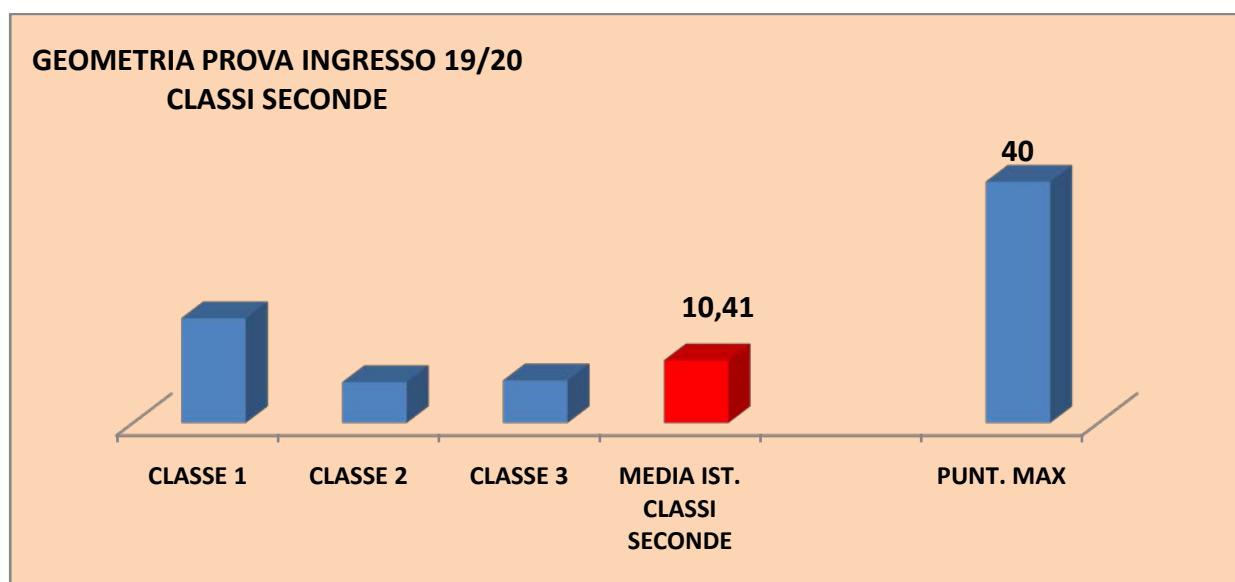

I.C. "R. Nicodemi" - Anno Scolastico 2019/2020

Prove d'ingresso strutturate per classi parallele :

CLASSI SECONDARIA DI I GRADO - DISCIPLINA : MATEMATICA

Restituzione grafica esiti

CLASSI PRIME

INDICI STATISTICI ISTITUTO CLASSI PRIME - MATEMATICA

MEDIA VOTI **6,89**

MODA SERIE VOTI **9**

MEDIANA SERIE VOTI **7**

CLASSI SECONDE

INDICI STATISTICI ISTITUTO MATEMATICA SEC. PROVA INGRESSO CLASSI SECONDE 19/20

MEDIA VOTI ARITMETICA	5,71
MODA SERIE VOTI ARITMETICA	4
MEDIANA SERIE VOTI ARITMETICA	5
MEDIA VOTI GEOMETRIA	5,63
MODA SERIE VOTI GEOMETRIA	4
MEDIANA SERIE VOTI GEOMETRIA	5