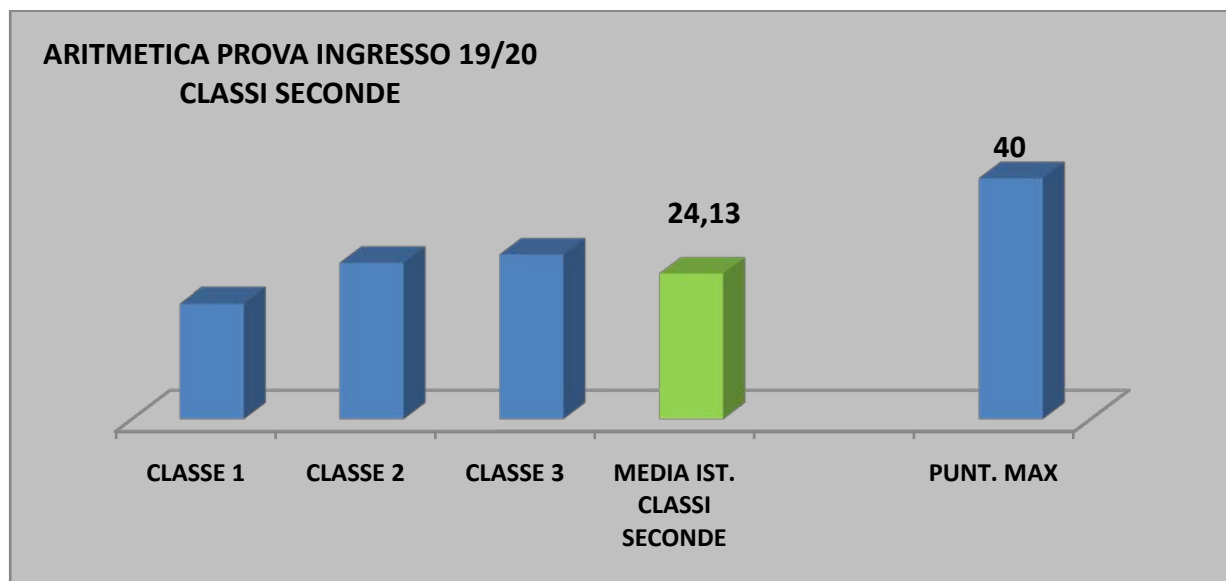

I.C. "R. Nicodemi" - Anno Scolastico 2019/2020

Prove d'ingresso strutturate per classi parallele :

CLASSI SECONDARIA DI I GRADO - DISCIPLINA : MATEMATICA

Restituzione grafica esiti

CLASSI PRIME

INDICI STATISTICI ISTITUTO CLASSI PRIME - MATEMATICA

MEDIA VOTI **6,89**

MODA SERIE VOTI **9**

MEDIANA SERIE VOTI **7**

CLASSI SECONDE

INDICI STATISTICI ISTITUTO MATEMATICA SEC. PROVA INGRESSO CLASSI SECONDE 19/20

MEDIA VOTI ARITMETICA	5,71
MODA SERIE VOTI ARITMETICA	4
MEDIANA SERIE VOTI ARITMETICA	5
MEDIA VOTI GEOMETRIA	5,63
MODA SERIE VOTI GEOMETRIA	4
MEDIANA SERIE VOTI GEOMETRIA	5