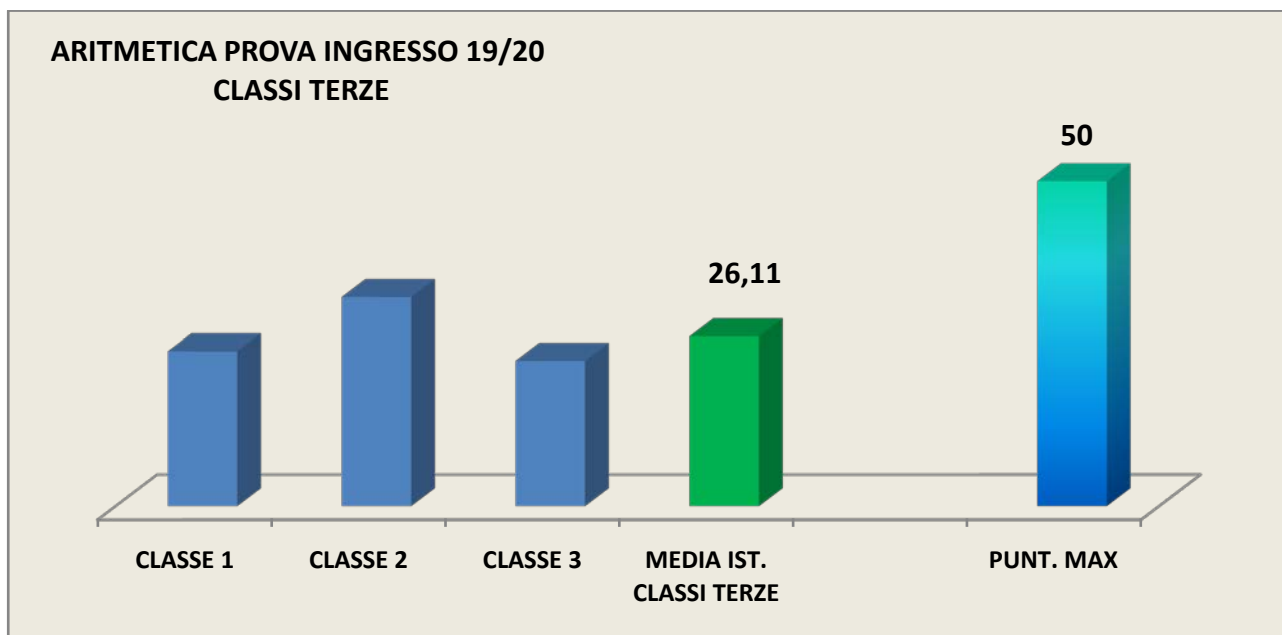

I.C. "R. Nicodemi" - Anno Scolastico 2019/2020

Prove d'ingresso strutturate per classi parallele :

CLASSI SECONDARIA DI I GRADO - DISCIPLINA : MATEMATICA

Restituzione grafica esiti

CLASSI PRIME

INDICI STATISTICI ISTITUTO CLASSI PRIME - MATEMATICA

MEDIA VOTI **6,89**

MODA SERIE VOTI **9**

MEDIANA SERIE VOTI **7**

CLASSI SECONDE

INDICI STATISTICI ISTITUTO MATEMATICA SEC. PROVA INGRESSO CLASSI SECONDE 19/20

MEDIA VOTI ARITMETICA	5,71
MODA SERIE VOTI ARITMETICA	4
MEDIANA SERIE VOTI ARITMETICA	5
MEDIA VOTI GEOMETRIA	5,63
MODA SERIE VOTI GEOMETRIA	4
MEDIANA SERIE VOTI GEOMETRIA	5

CLASSI TERZE

INDICI STATISTICI ISTITUTO MATEMATICA SEC. PROVA INGRESSO CLASSI TERZE 19/20

MEDIA VOTI ARITMETICA	6
MODA SERIE VOTI ARITMETICA	4
MEDIANA SERIE VOTI ARITMETICA	6
MEDIA VOTI GEOMETRIA	6,5
MODA SERIE VOTI GEOMETRIA	4
MEDIANA SERIE VOTI GEOMETRIA	6