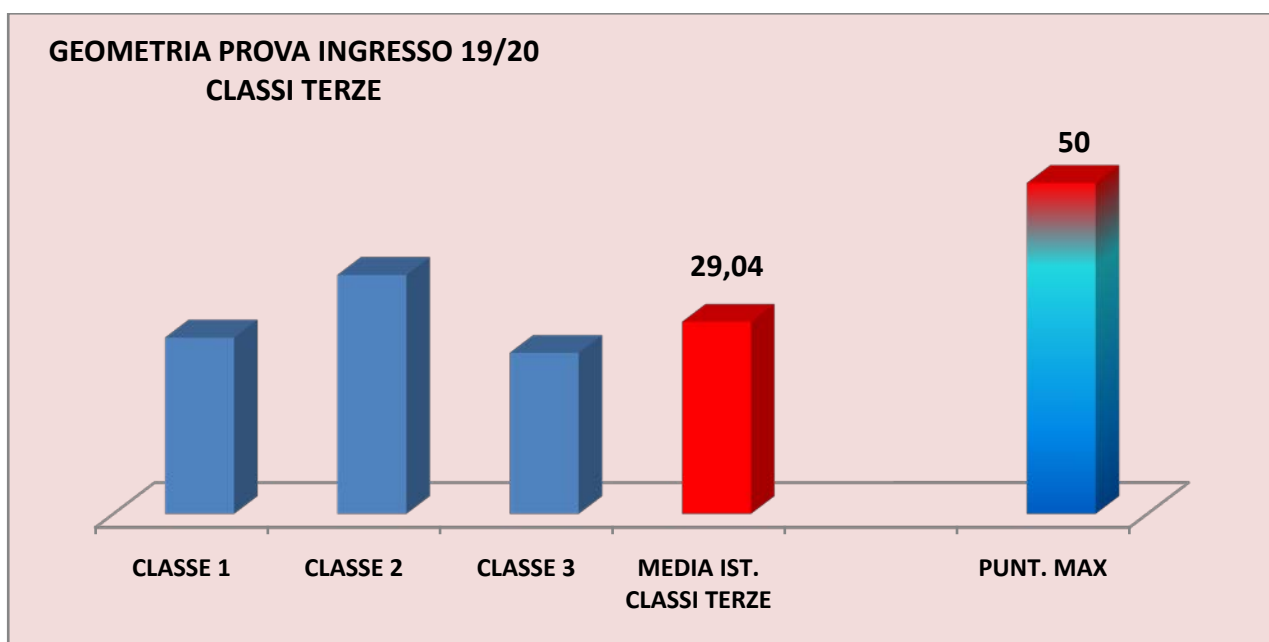

I.C. "R. Nicodemi" - Anno Scolastico 2019/2020

Prove d'ingresso strutturate per classi parallele :

CLASSI SECONDARIA DI I GRADO - DISCIPLINA : MATEMATICA

Restituzione grafica esiti

CLASSI PRIME

INDICI STATISTICI ISTITUTO CLASSI PRIME - MATEMATICA

MEDIA VOTI **6,89**

MODA SERIE VOTI **9**

MEDIANA SERIE VOTI **7**

CLASSI SECONDE

INDICI STATISTICI ISTITUTO MATEMATICA SEC. PROVA INGRESSO CLASSI SECONDE 19/20

MEDIA VOTI ARITMETICA	5,71
MODA SERIE VOTI ARITMETICA	4
MEDIANA SERIE VOTI ARITMETICA	5
MEDIA VOTI GEOMETRIA	5,63
MODA SERIE VOTI GEOMETRIA	4
MEDIANA SERIE VOTI GEOMETRIA	5

CLASSI TERZE

INDICI STATISTICI ISTITUTO MATEMATICA SEC. PROVA INGRESSO CLASSI TERZE 19/20

MEDIA VOTI ARITMETICA	6
MODA SERIE VOTI ARITMETICA	4
MEDIANA SERIE VOTI ARITMETICA	6
MEDIA VOTI GEOMETRIA	6,5
MODA SERIE VOTI GEOMETRIA	4
MEDIANA SERIE VOTI GEOMETRIA	6