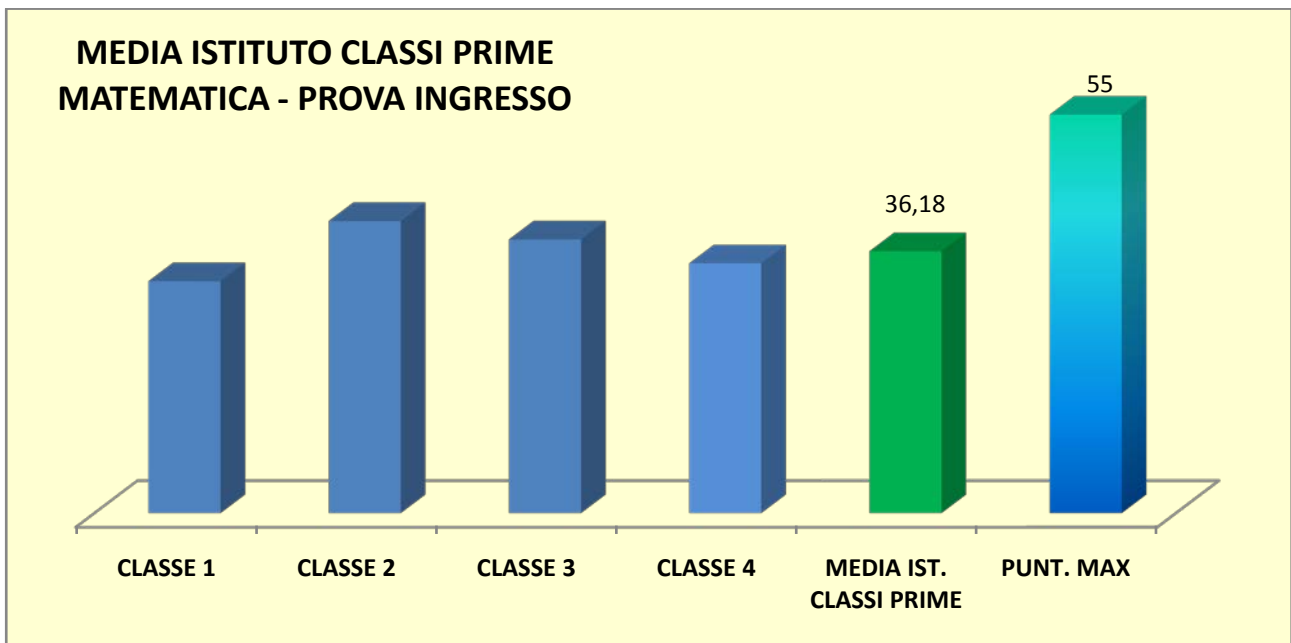

I.C. "R. Nicodemi" - Anno Scolastico 2019/2020

Prove d'ingresso strutturate per classi parallele :

CLASSI SECONDARIA DI I GRADO - DISCIPLINA : MATEMATICA

Restituzione grafica esiti

CLASSI PRIME

INDICI STATISTICI ISTITUTO CLASSI PRIME - MATEMATICA

MEDIA VOTI **6,89**

MODA SERIE VOTI **9**

MEDIANA SERIE VOTI **7**

CLASSI SECONDE

INDICI STATISTICI ISTITUTO MATEMATICA SEC. PROVA INGRESSO CLASSI SECONDE 19/20

MEDIA VOTI ARITMETICA	5,71
MODA SERIE VOTI ARITMETICA	4
MEDIANA SERIE VOTI ARITMETICA	5
MEDIA VOTI GEOMETRIA	5,63
MODA SERIE VOTI GEOMETRIA	4
MEDIANA SERIE VOTI GEOMETRIA	5